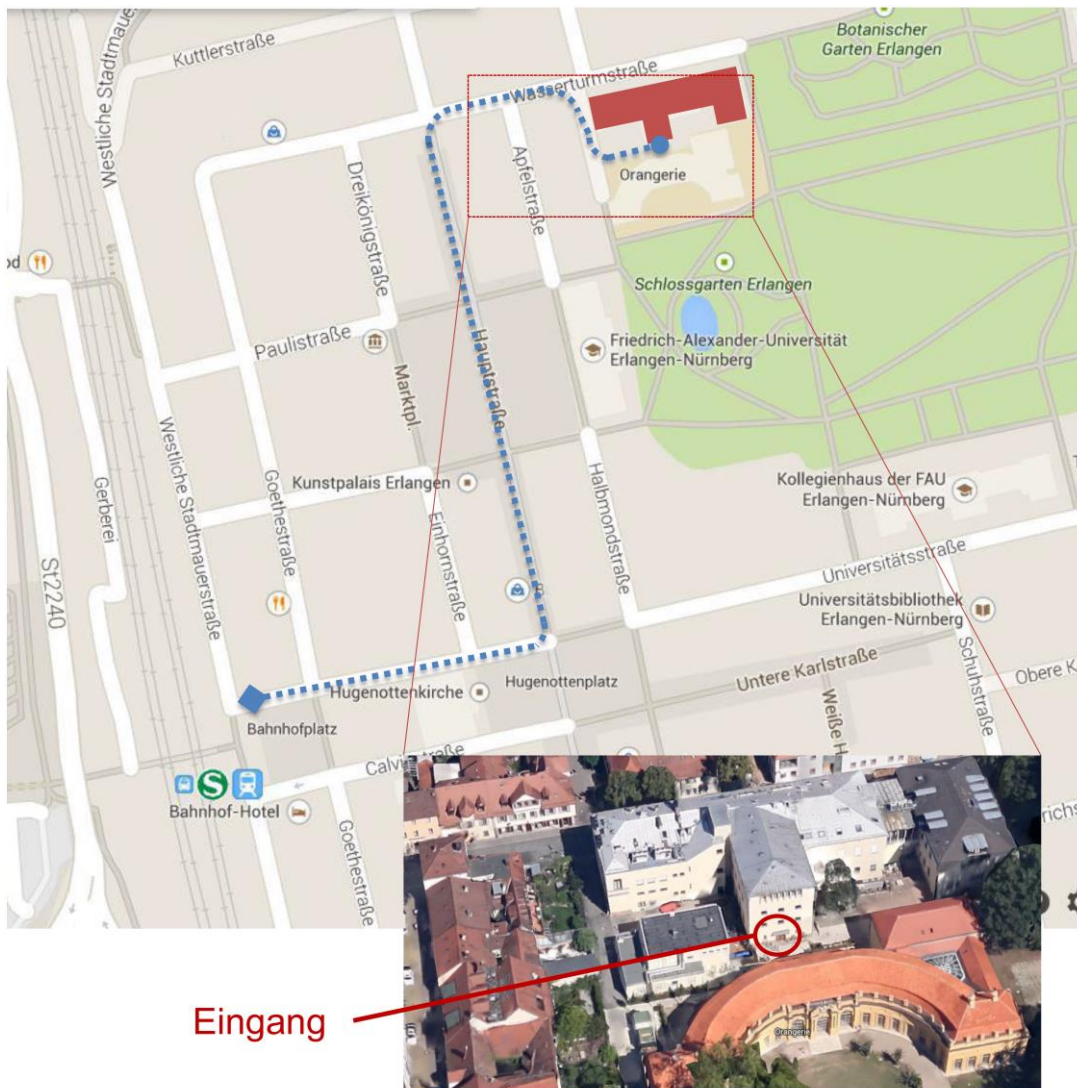

Datum: 26./27. September 2019

Ort: Mikrobiologisches Institut des Universitätsklinikums Erlangen

Veranstaltungsort: Mikrobiologisches Institut
Universitätsklinik Erlangen
Hörsaal und Seminarraum (Zugang von der Gebäuderückseite)
Wasserturmstr. 3/5
91054 Erlangen

Dauer des Fußwegs vom Bahnhof zum Institut: ca. 5-10 Minuten

Der Zugang zum Seminarraum befindet sich auf der Rückseite des Instituts.

Anreise

Zug: Anreise bis Hauptbahnhof Erlangen. Von dort zu Fuß (5-10 min.) oder mit dem Taxi zum Institut.

Flugzeug: Nächstgelegener Flugplatz ist Nürnberg. Von dort weiter mit dem Taxi (ca. 35 €) oder mit der Buslinie 30 (Fahrt alle 20 min., Ausstieg Erlangen-Arcaden oder Hauptbahnhof, Dauer ca. 35 min.).

Auto: Anfahrt über A 73, Ausfahrt Erlangen Mitte. Das Institut liegt in der Altstadt und die Parkplatzsuche ist schwierig. Parken am ehesten am Theaterplatz oder auf dem Großparkplatz hinter dem Hauptbahnhof.